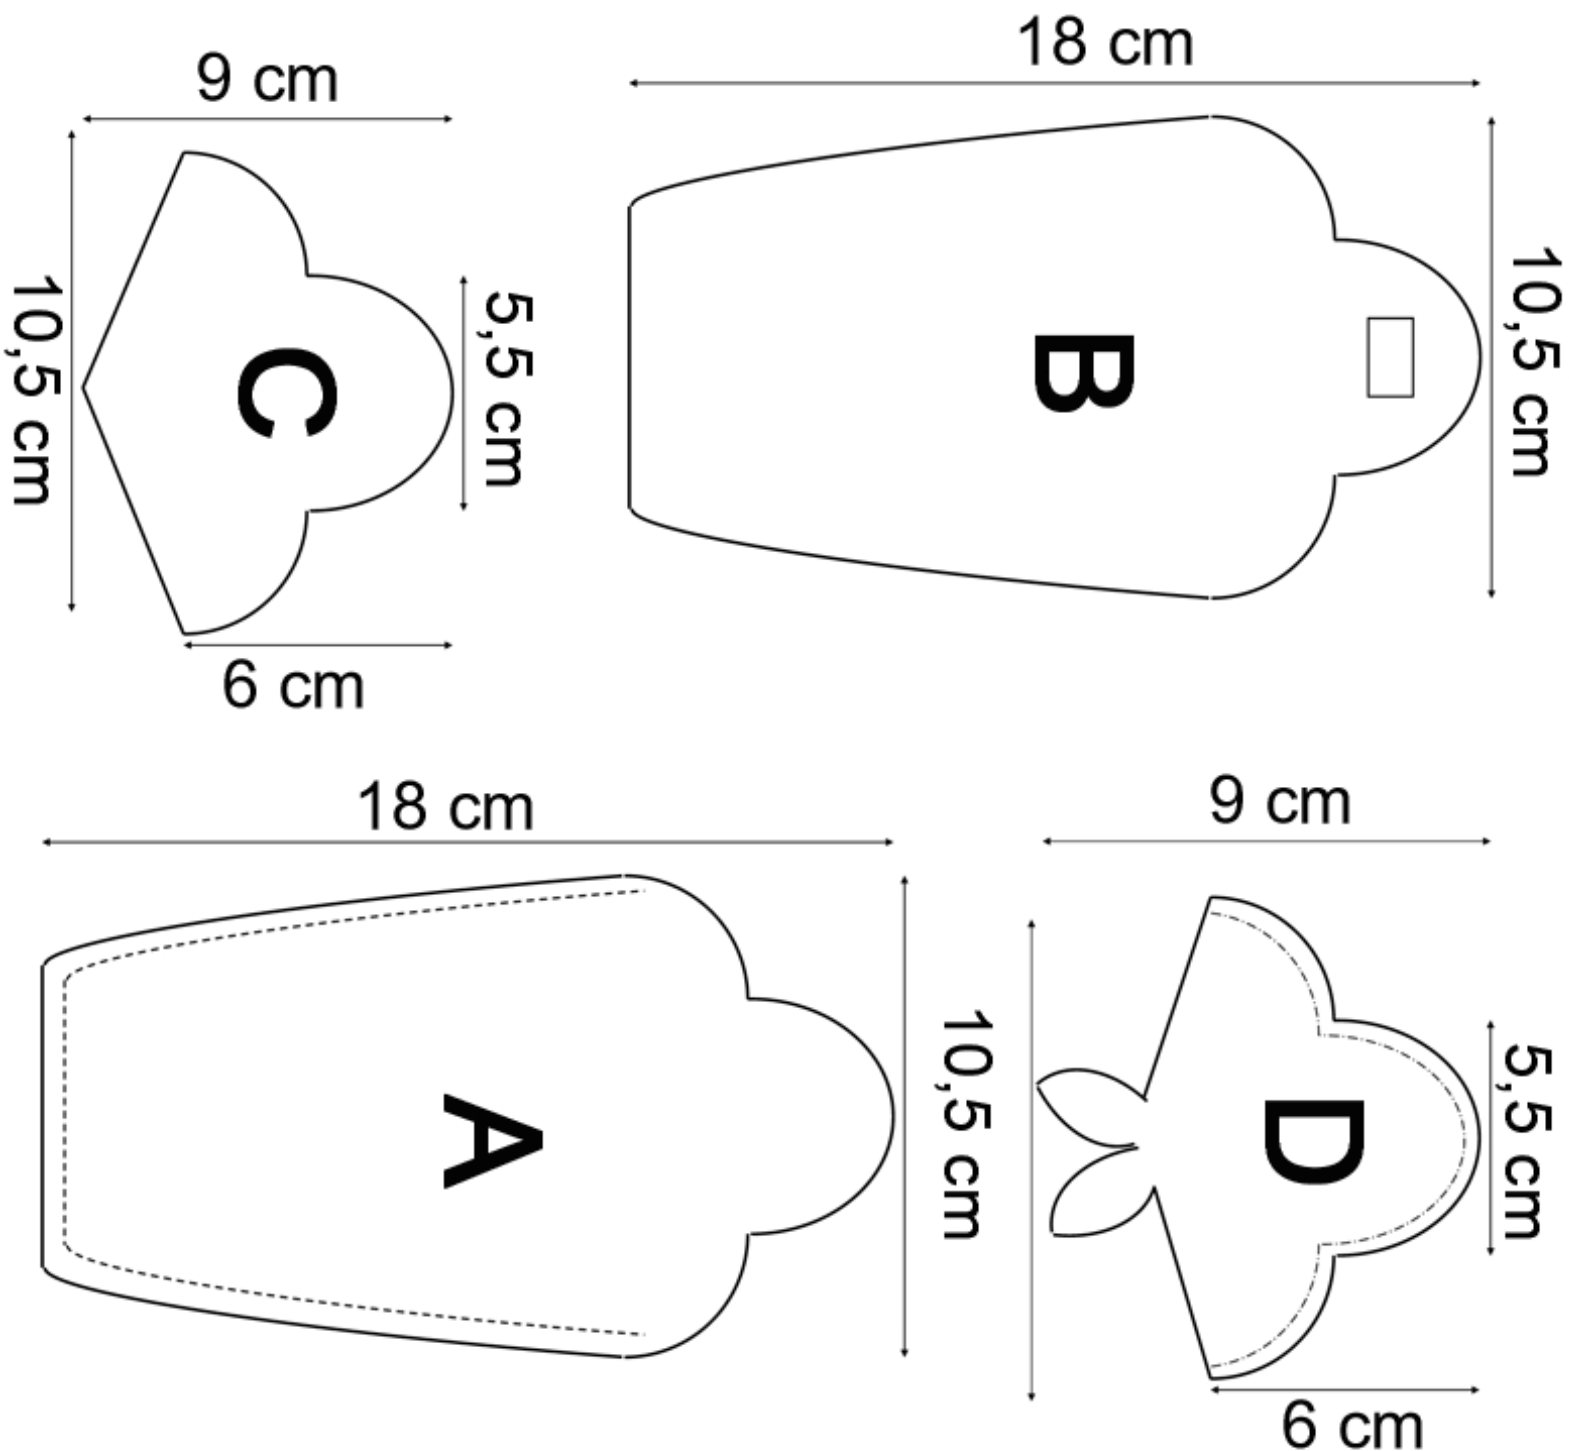

Gabarit Etui à lunette Matriochka

Echelle 1/1,57 cm

Format d'impression A3 à 157 %